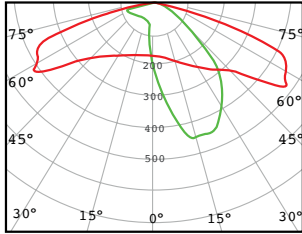

SOKAK ARMATÜRÜ - STREETRAY LUMINAIRE LYS 50/T2 150W

cd/klm
— C0 - C180 — C90 - C270